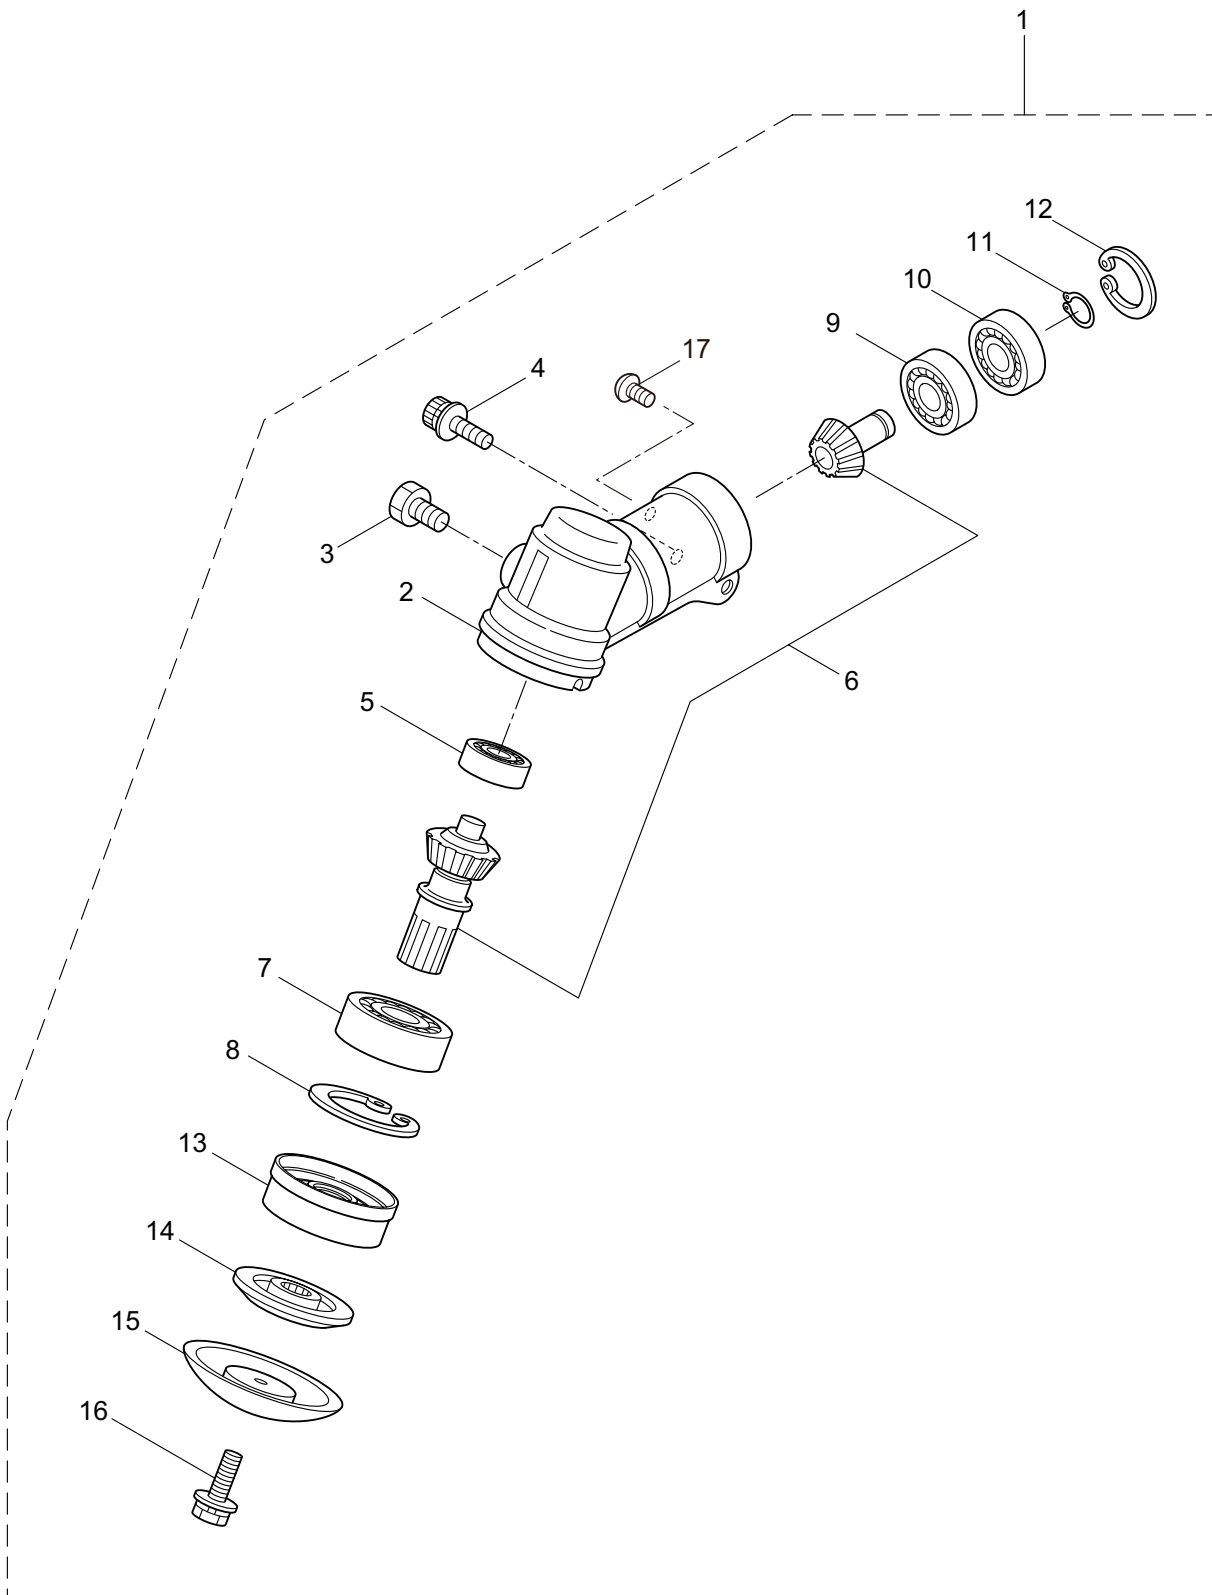

PARTS LIST

1. MX27 MAIN BODY

Ref.No.	Part No.
1-1	363909
1-1	363920
1-2	261250
1-3	215512
1-4	214592
1-5	214161
1-6	054676
1-7	214162
1-8	214163
1-9	092033
1-10	214593
1-11	261246
1-12	229091
1-13	219268
1-14	224122
1-15	223153
1-16	215533
1-17	261762
1-18	233285
1-19	223188
1-20	228043
1-21	220533
1-22	231657
1-23	224324
1-24	222520
1-25	213171
1-26	215608
1-27	089846
1-28	232086
1-29	231232
1-30	227819
1-31	221580
1-32	232087
1-33	227822
1-34	220632
1-35	231704
1-36	231882
1-37	230747
1-38	261250
1-39	228325
1-40	230748

2. MX27
GEARCASE

Ref.No.	Part No.
2-1	231880
2-2	225960
2-3	089101
2-4	227990
2-5	228416
2-6	219087
2-7	227991
2-8	055185
2-9	227992
2-10	227993
2-11	228477
2-12	140270
2-13	261246
2-14	212986
2-15	140275
2-16	215547
2-17	215610

2. GEARCASE GT-TURBO

Ref. No.	Part No.	Part Name	Q'ty	Remarks
2-1	232926	Gearcase Ass'y	1	Incl.2-17
2-2	232719	Gearcase	1	
2-3	234109	Bolt	1	M8x8
2-4	261246	Cap Screw	1	M5x25
2-5	210560	Bearing	1	#609
2-6	233332	Gear Set	1	
2-7	232724	Bearing	1	#6203 2RS
2-8	012381	Snap Ring	1	#40
2-9	210560	Bearing	1	#609
2-10	140268	Bearing	1	#609Z
2-11	228477	Snap Ring	1	#9
2-12	140270	Snap Ring	1	#24
2-13	232927	Boss Adapter	1	
2-14	232928	Clamping Washer	1	
2-15	210308	Stabilizer	1	
2-16	215610	Bolt	1	M8x22,Counterclockwise
2-17	219087	Cap Screw	1	M5x10

3. MX27 ENGINE

Ref.No.	Part No.
3-1	858981
3-2	269140
3-3	282330
3-4	261250
3-5	263772
3-6	267049
3-7	269826
3-8	285102
3-9	266264
3-10	282252
3-11	285056
3-12	283983
3-13	283984
3-14	280144
3-15	282245
3-16	280488
3-17	261492
3-18	261386
3-19	055185
3-20	261612
3-21	269160
3-22	261496
3-23	261497
3-24	261037
3-25	261576
3-26	282323
3-27	269168
3-28	269169
3-29	269173
3-30	269647
3-31	269175
3-32	261777
3-33	283386
3-34	269831
3-35	285324
3-36	261356
3-37	285325
3-38	267401
3-39	285326
3-40	261074
3-41	261075
3-42	285327
3-43	285328
3-44	261417
3-45	280381
3-46	261256
3-47	262483
3-48	267492
3-49	282880
3-50	264588
3-51	280419