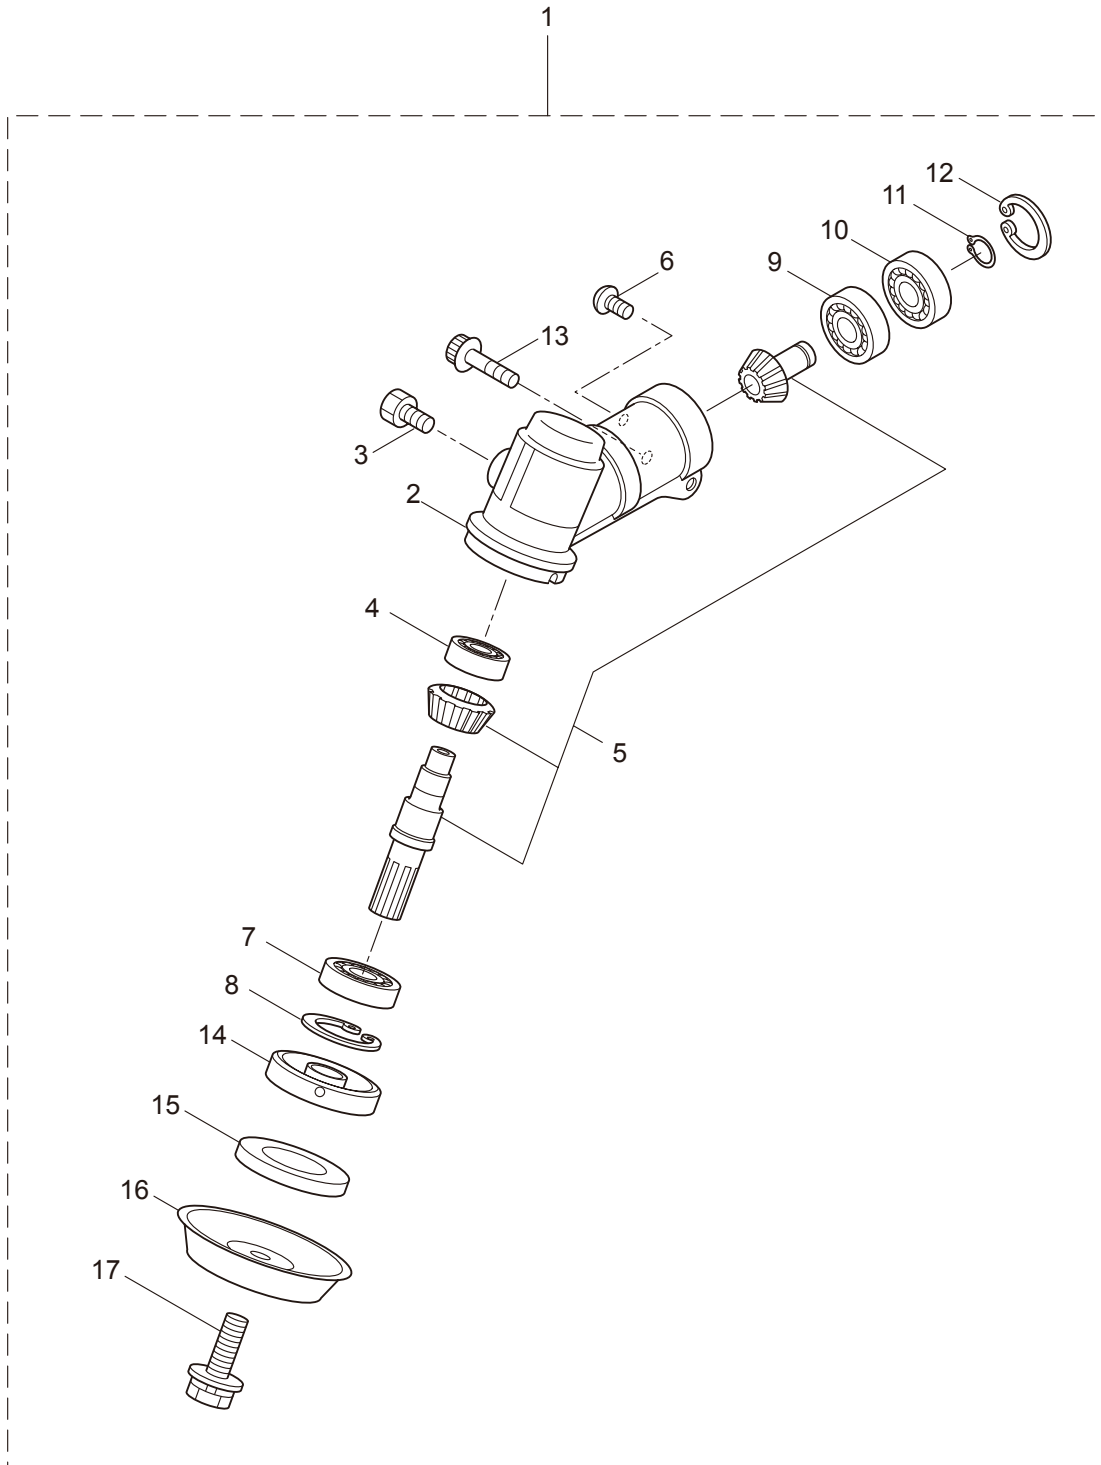

PARTS LIST

1. MX27 MAIN BODY

Ref.No.	Part No.
1-1	363909
1-1	363920
1-2	261250
1-3	215512
1-4	214592
1-5	214161
1-6	054676
1-7	214162
1-8	214163
1-9	092033
1-10	214593
1-11	261246
1-12	229091
1-13	219268
1-14	224122
1-15	223153
1-16	215533
1-17	261762
1-18	233285
1-19	223188
1-20	228043
1-21	220533
1-22	231657
1-23	224324
1-24	222520
1-25	213171
1-26	215608
1-27	089846
1-28	232086
1-29	231232
1-30	227819
1-31	221580
1-32	232087
1-33	227822
1-34	220632
1-35	231704
1-36	231882
1-37	230747
1-38	261250
1-39	228325
1-40	230748

2. MX27
GEARCASE

Ref.No.	Part No.
2-1	231880
2-2	225960
2-3	089101
2-4	227990
2-5	228416
2-6	219087
2-7	227991
2-8	055185
2-9	227992
2-10	227993
2-11	228477
2-12	140270
2-13	261246
2-14	212986
2-15	140275
2-16	215547
2-17	215610

2. GEARCASE GT-TURBO

Ref. No.	Part No.	Part Name	Q'ty	Remarks
2-1	232926	Gearcase Ass'y	1	Incl.2-17
2-2	232719	Gearcase	1	
2-3	234109	Bolt	1	M8x8
2-4	261246	Cap Screw	1	M5x25
2-5	210560	Bearing	1	#609
2-6	233332	Gear Set	1	
2-7	232724	Bearing	1	#6203 2RS
2-8	012381	Snap Ring	1	#40
2-9	210560	Bearing	1	#609
2-10	140268	Bearing	1	#609Z
2-11	228477	Snap Ring	1	#9
2-12	140270	Snap Ring	1	#24
2-13	232927	Boss Adapter	1	
2-14	232928	Clamping Washer	1	
2-15	210308	Stabilizer	1	
2-16	215610	Bolt	1	M8x22,Counterclockwise
2-17	219087	Cap Screw	1	M5x10

3. MX27 ENGINE

Ref.No.	Part No.
3-1	858981
3-2	269140
3-3	282330
3-4	261250
3-5	263772
3-6	267049
3-7	269826
3-8	285102
3-9	266264
3-10	282252
3-11	285056
3-12	283983
3-13	283984
3-14	280144
3-15	282245
3-16	280488
3-17	261492
3-18	261386
3-19	055185
3-20	261612
3-21	269160
3-22	261496
3-23	261497
3-24	261037
3-25	261576
3-26	282323
3-27	269168
3-28	269169
3-29	269173
3-30	269647
3-31	269175
3-32	261777
3-33	283386
3-34	269831
3-35	285324
3-36	261356
3-37	285325
3-38	267401
3-39	285326
3-40	261074
3-41	261075
3-42	285327
3-43	285328
3-44	261417
3-45	280381
3-46	261256
3-47	262483
3-48	267492
3-49	282880
3-50	264588
3-51	280419