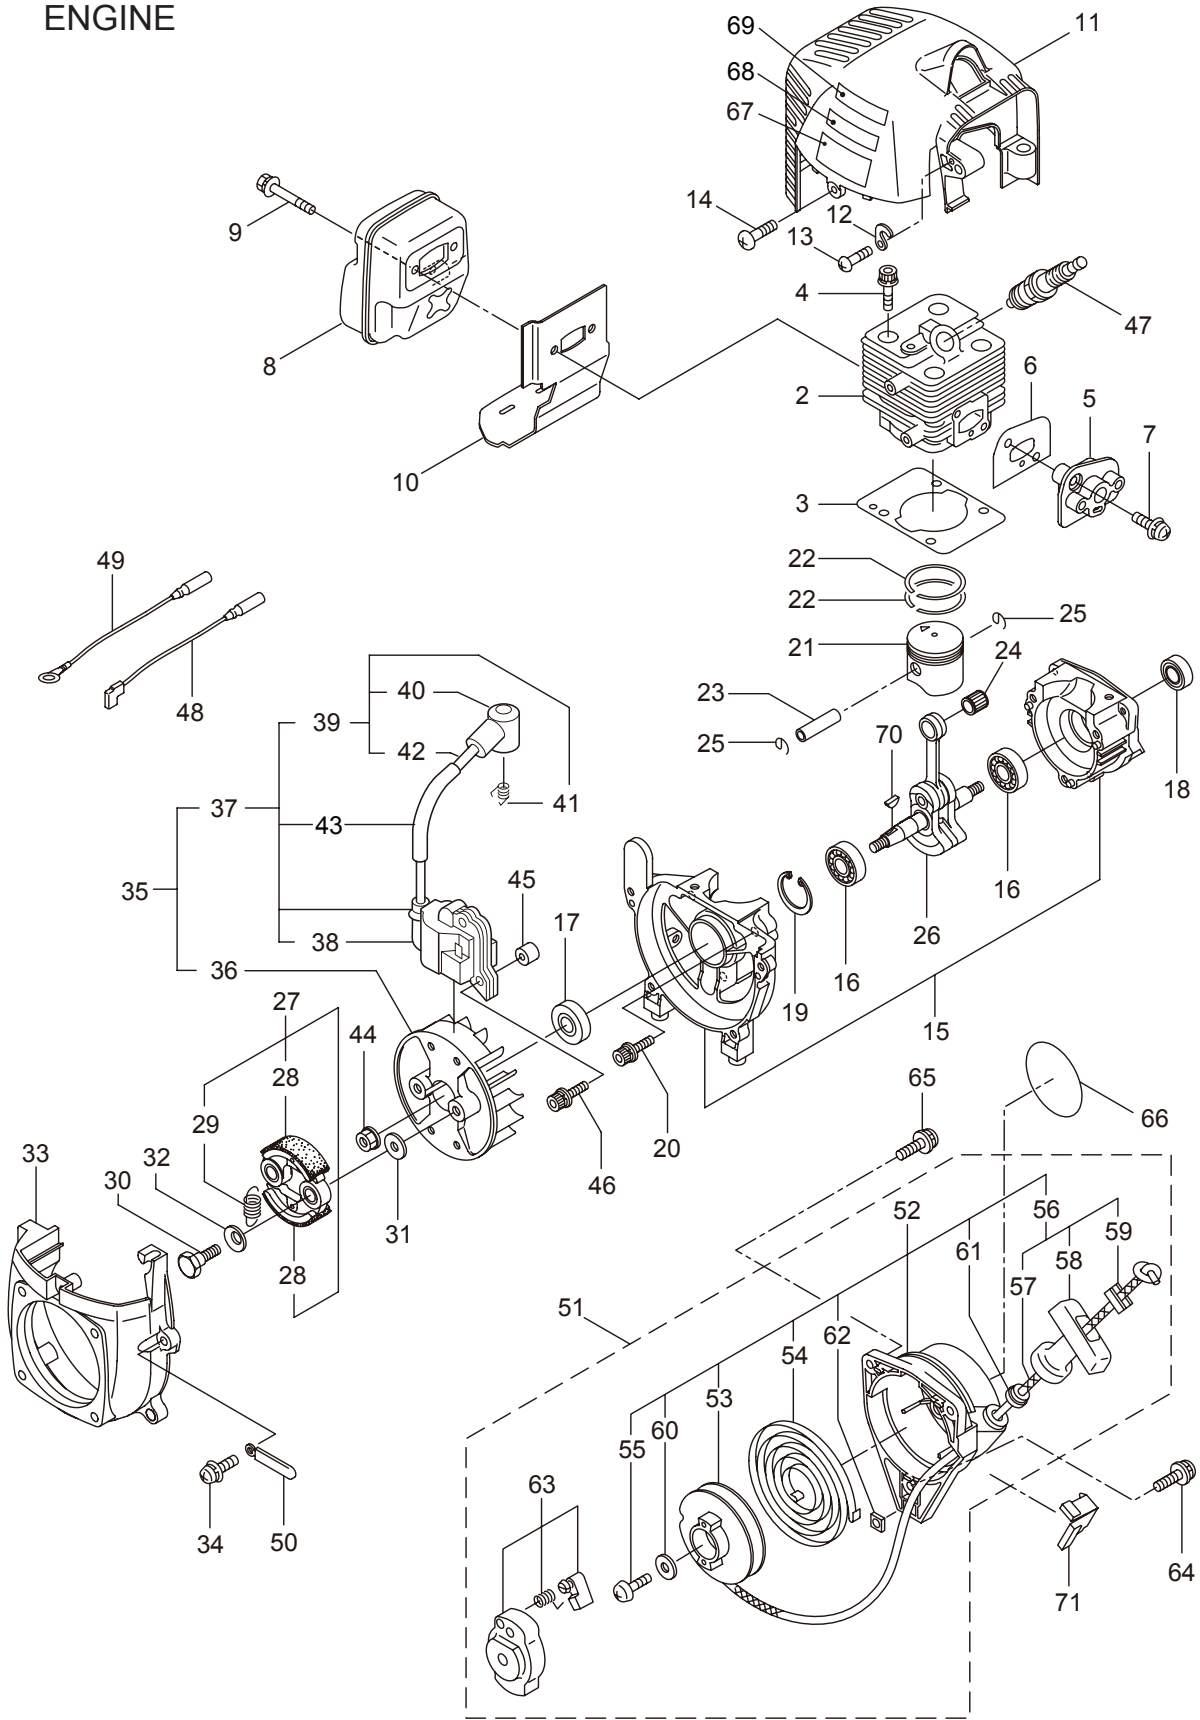

PARTS LIST

1. MX27 MAIN BODY

Ref.No.	Part No.
1-1	363909
1-1	363920
1-2	261250
1-3	215512
1-4	214592
1-5	214161
1-6	054676
1-7	214162
1-8	214163
1-9	092033
1-10	214593
1-11	261246
1-12	229091
1-13	219268
1-14	224122
1-15	223153
1-16	215533
1-17	261762
1-18	233285
1-19	223188
1-20	228043
1-21	220533
1-22	231657
1-23	224324
1-24	222520
1-25	213171
1-26	215608
1-27	089846
1-28	232086
1-29	231232
1-30	227819
1-31	221580
1-32	232087
1-33	227822
1-34	220632
1-35	231704
1-36	231882
1-37	230747
1-38	261250
1-39	228325
1-40	230748

2. MX27
GEARCASE

Ref.No.	Part No.
2-1	231880
2-2	225960
2-3	089101
2-4	227990
2-5	228416
2-6	219087
2-7	227991
2-8	055185
2-9	227992
2-10	227993
2-11	228477
2-12	140270
2-13	261246
2-14	212986
2-15	140275
2-16	215547
2-17	215610

2. GEARCASE GT-TURBO

Ref. No.	Part No.	Part Name	Q'ty	Remarks
2-1	232926	Gearcase Ass'y	1	Incl.2-17
2-2	232719	Gearcase	1	
2-3	234109	Bolt	1	M8x8
2-4	261246	Cap Screw	1	M5x25
2-5	210560	Bearing	1	#609
2-6	233332	Gear Set	1	
2-7	232724	Bearing	1	#6203 2RS
2-8	012381	Snap Ring	1	#40
2-9	210560	Bearing	1	#609
2-10	140268	Bearing	1	#609Z
2-11	228477	Snap Ring	1	#9
2-12	140270	Snap Ring	1	#24
2-13	232927	Boss Adapter	1	
2-14	232928	Clamping Washer	1	
2-15	210308	Stabilizer	1	
2-16	215610	Bolt	1	M8x22,Counterclockwise
2-17	219087	Cap Screw	1	M5x10

3. MX27 ENGINE

Ref.No.	Part No.
3-1	858981
3-2	269140
3-3	282330
3-4	261250
3-5	263772
3-6	267049
3-7	269826
3-8	285102
3-9	266264
3-10	282252
3-11	285056
3-12	283983
3-13	283984
3-14	280144
3-15	282245
3-16	280488
3-17	261492
3-18	261386
3-19	055185
3-20	261612
3-21	269160
3-22	261496
3-23	261497
3-24	261037
3-25	261576
3-26	282323
3-27	269168
3-28	269169
3-29	269173
3-30	269647
3-31	269175
3-32	261777
3-33	283386
3-34	269831
3-35	285324
3-36	261356
3-37	285325
3-38	267401
3-39	285326
3-40	261074
3-41	261075
3-42	285327
3-43	285328
3-44	261417
3-45	280381
3-46	261256
3-47	262483
3-48	267492
3-49	282880
3-50	264588
3-51	280419