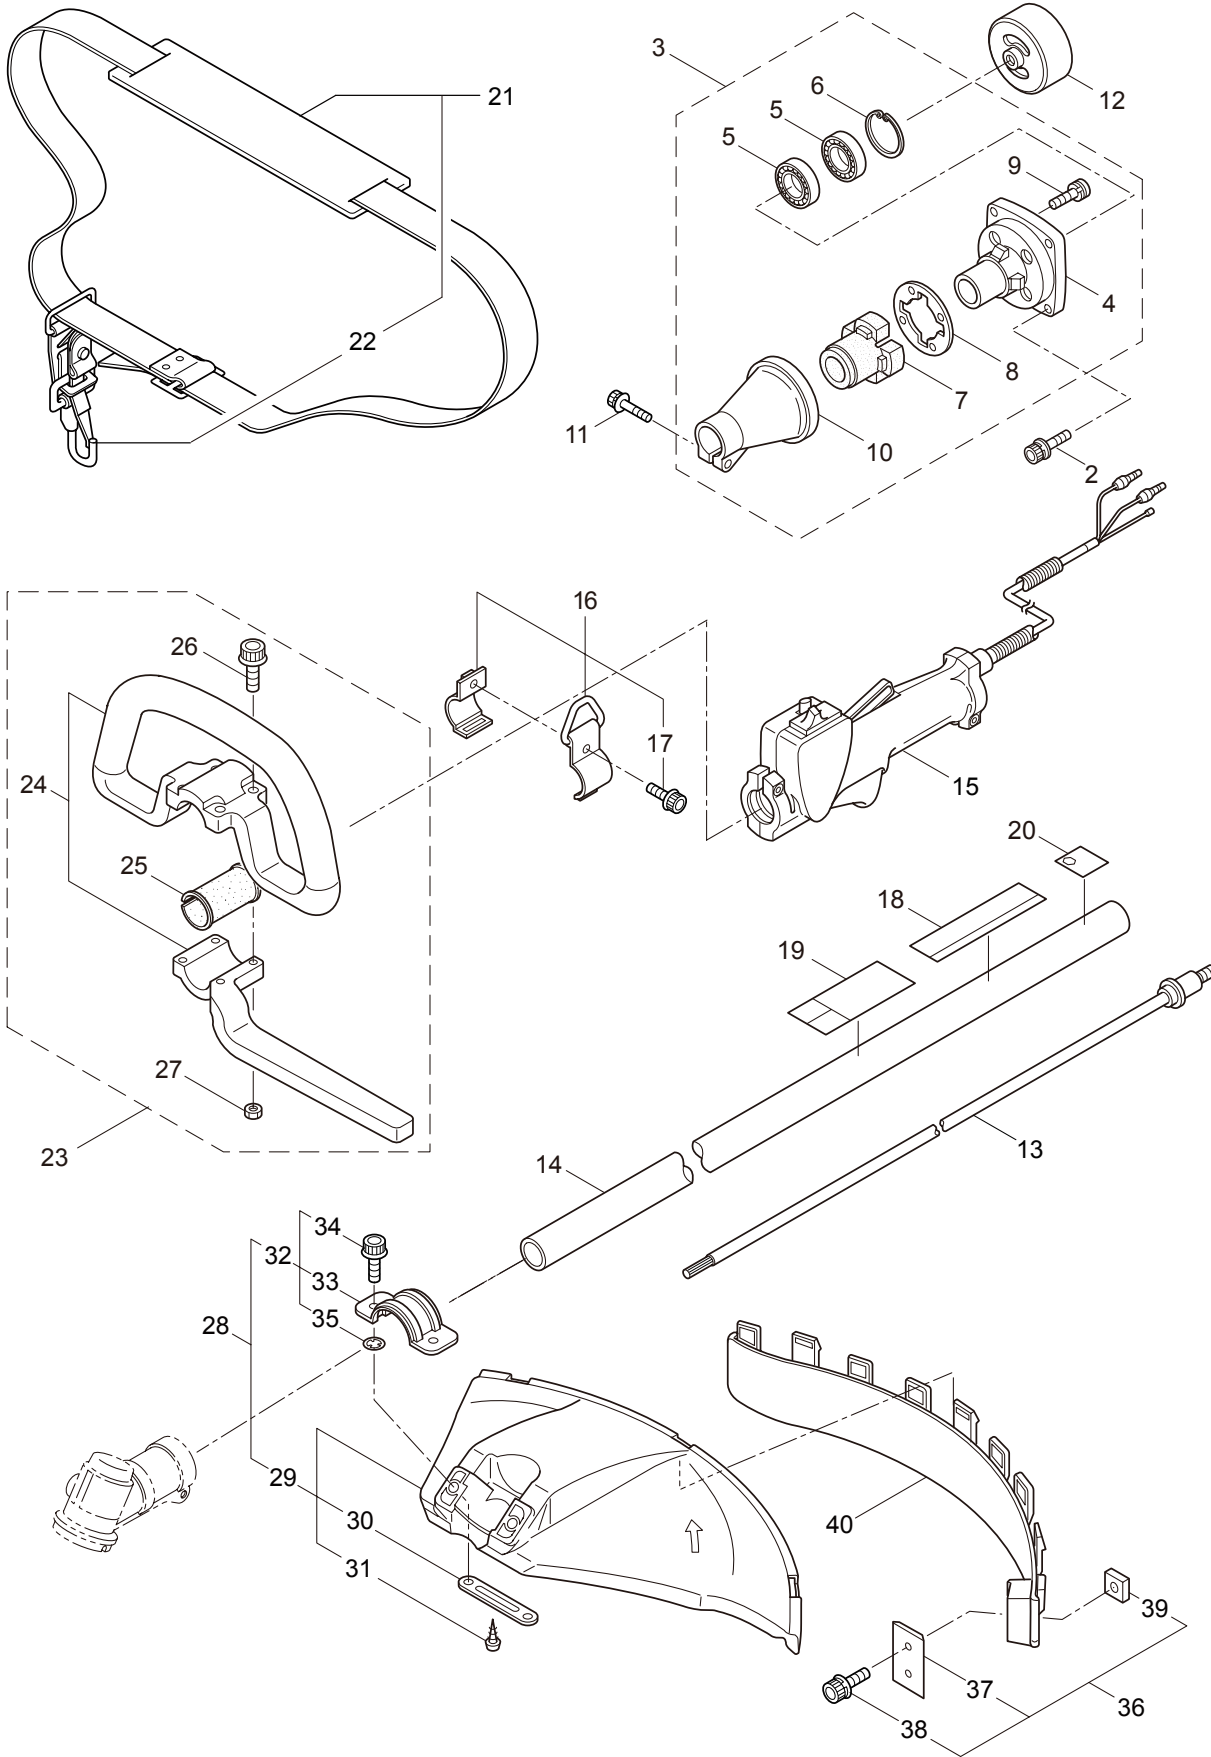

PARTS LIST

1. MX27 MAIN BODY

Ref.No.	Part No.
1-1	363909
1-1	363920
1-2	261250
1-3	215512
1-4	214592
1-5	214161
1-6	054676
1-7	214162
1-8	214163
1-9	092033
1-10	214593
1-11	261246
1-12	229091
1-13	219268
1-14	224122
1-15	223153
1-16	215533
1-17	261762
1-18	233285
1-19	223188
1-20	228043
1-21	220533
1-22	231657
1-23	224324
1-24	222520
1-25	213171
1-26	215608
1-27	089846
1-28	232086
1-29	231232
1-30	227819
1-31	221580
1-32	232087
1-33	227822
1-34	220632
1-35	231704
1-36	231882
1-37	230747
1-38	261250
1-39	228325
1-40	230748

2. MX27
GEARCASE

Ref.No.	Part No.
2-1	231880
2-2	225960
2-3	089101
2-4	227990
2-5	228416
2-6	219087
2-7	227991
2-8	055185
2-9	227992
2-10	227993
2-11	228477
2-12	140270
2-13	261246
2-14	212986
2-15	140275
2-16	215547
2-17	215610

2. GEARCASE GT-TURBO

Ref. No.	Part No.	Part Name	Q'ty	Remarks
2-1	232926	Gearcase Ass'y	1	Incl.2-17
2-2	232719	Gearcase	1	
2-3	234109	Bolt	1	M8x8
2-4	261246	Cap Screw	1	M5x25
2-5	210560	Bearing	1	#609
2-6	233332	Gear Set	1	
2-7	232724	Bearing	1	#6203 2RS
2-8	012381	Snap Ring	1	#40
2-9	210560	Bearing	1	#609
2-10	140268	Bearing	1	#609Z
2-11	228477	Snap Ring	1	#9
2-12	140270	Snap Ring	1	#24
2-13	232927	Boss Adapter	1	
2-14	232928	Clamping Washer	1	
2-15	210308	Stabilizer	1	
2-16	215610	Bolt	1	M8x22,Counterclockwise
2-17	219087	Cap Screw	1	M5x10

3. MX27 ENGINE

Ref.No.	Part No.
3-1	858981
3-2	269140
3-3	282330
3-4	261250
3-5	263772
3-6	267049
3-7	269826
3-8	285102
3-9	266264
3-10	282252
3-11	285056
3-12	283983
3-13	283984
3-14	280144
3-15	282245
3-16	280488
3-17	261492
3-18	261386
3-19	055185
3-20	261612
3-21	269160
3-22	261496
3-23	261497
3-24	261037
3-25	261576
3-26	282323
3-27	269168
3-28	269169
3-29	269173
3-30	269647
3-31	269175
3-32	261777
3-33	283386
3-34	269831
3-35	285324
3-36	261356
3-37	285325
3-38	267401
3-39	285326
3-40	261074
3-41	261075
3-42	285327
3-43	285328
3-44	261417
3-45	280381
3-46	261256
3-47	262483
3-48	267492
3-49	282880
3-50	264588
3-51	280419